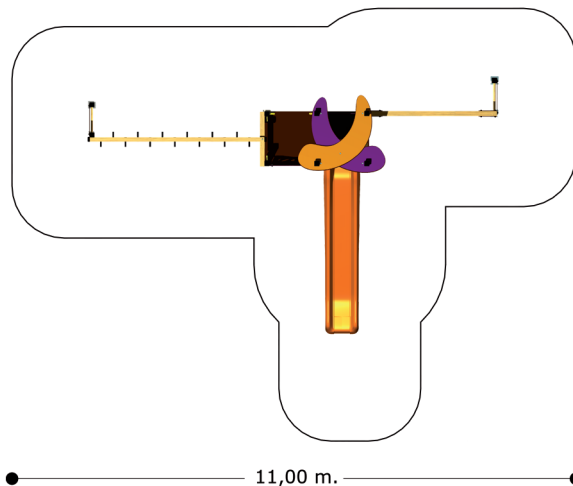

# tebas MP710

Conjunto de Juegos Múltiples

2,15 m.

8,50 m.

11,00 m.

+ 3 años

2,15 m.

11,00 x 8,50 m.

460 kg.

7,80 x 4,50 x 3,70