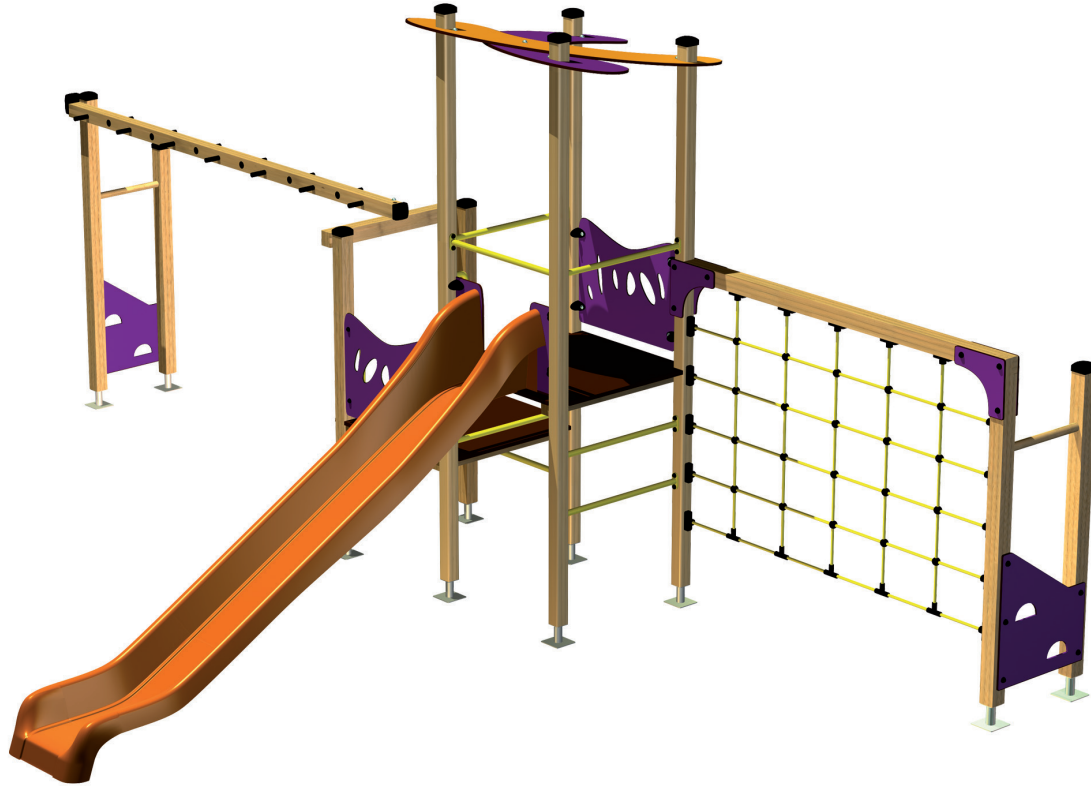

# tebas MP710

Conjunto de Juegos Múltiples

2,15 m.

8,50 m.

11,00 m.

+ 3 años

2,15 m.

11,00 x 8,50 m.

460 kg.

7,80 x 4,50 x 3,70