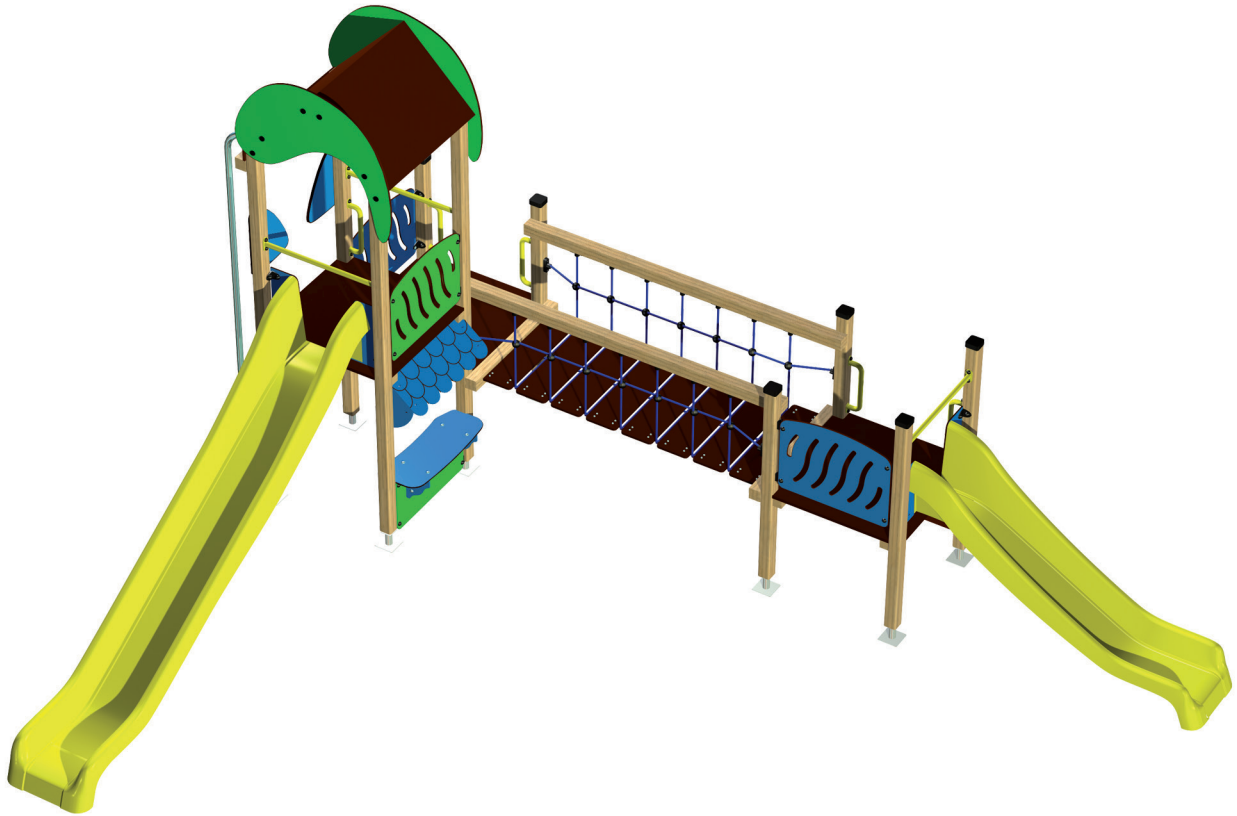

panamá MP650

Conjunto de juegos múltiples

1,50 m.

9,00 m.

10,50 m.

+ 3 años

1,50 m.

10,50 x 9,00 m.

570 kg.

7,60 x 5,50 x 3,70