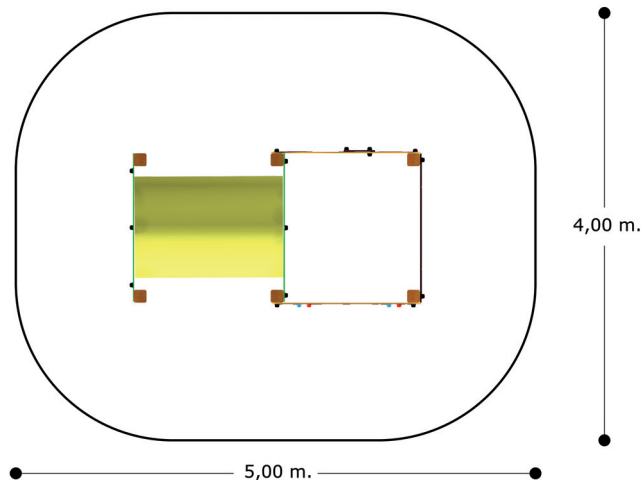

sauce MP584

Conjunto de juegos múltiples

1 a 6 años

0,00 m.

5,00 x 4,00 m.

110 kg.

1,95 x 1,07 x 0,94