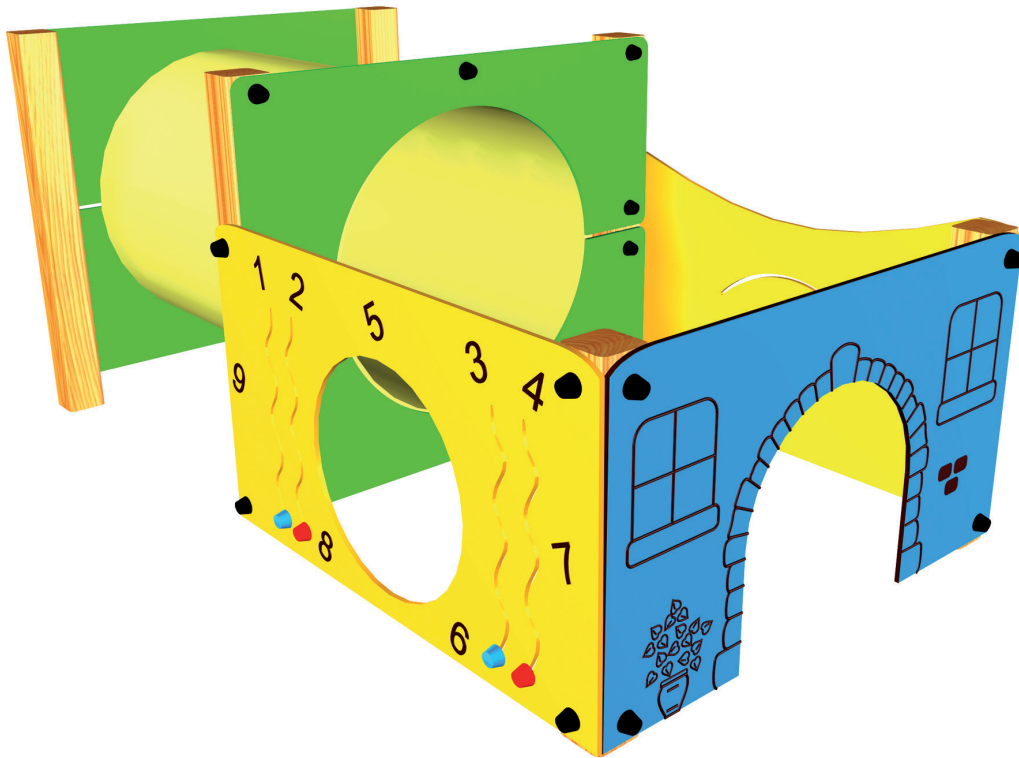

sauce MP584

Conjunto de juegos múltiples

1 a 6 años

0,00 m.

5,00 x 4,00 m.

110 kg.

1,95 x 1,07 x 0,94