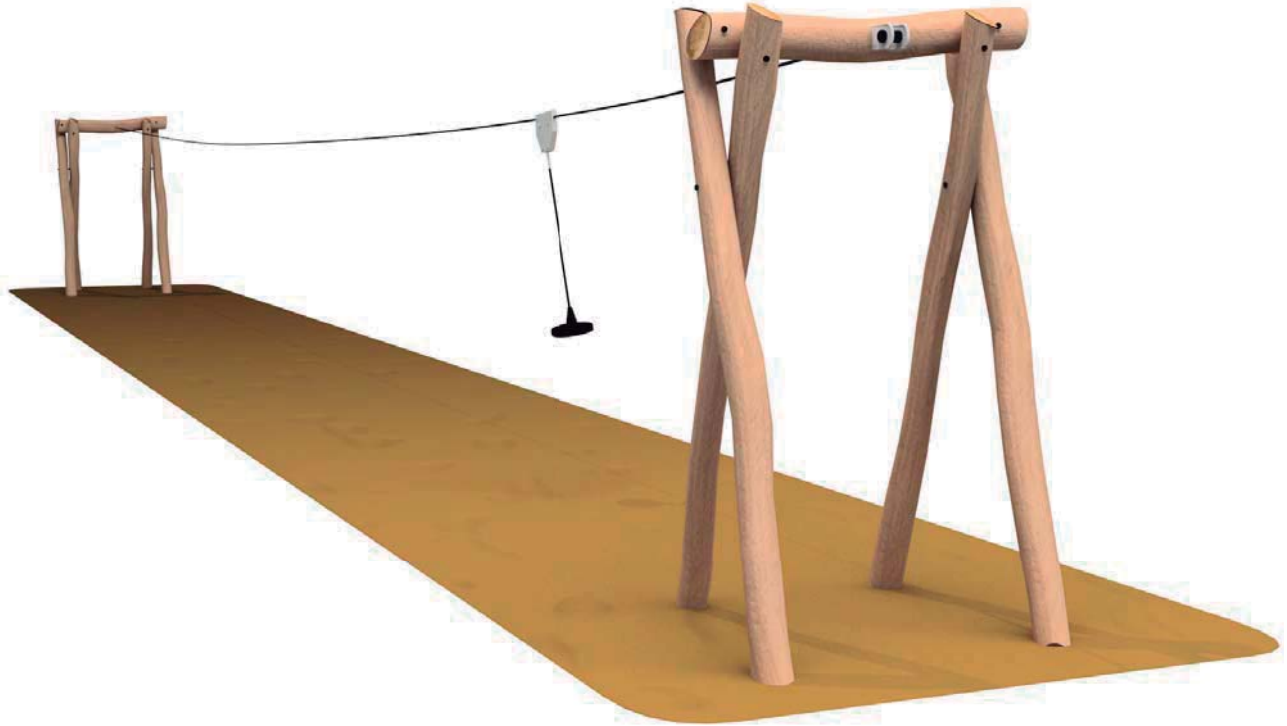

tirolina de Robinia Mp-Rb-465

25,00 m

+ 6 años

1,00 m.

30,00 x 4,00 m.

--- kg.

30,00 x 2,50 x 2,40 m

30,00 m

4,00 m