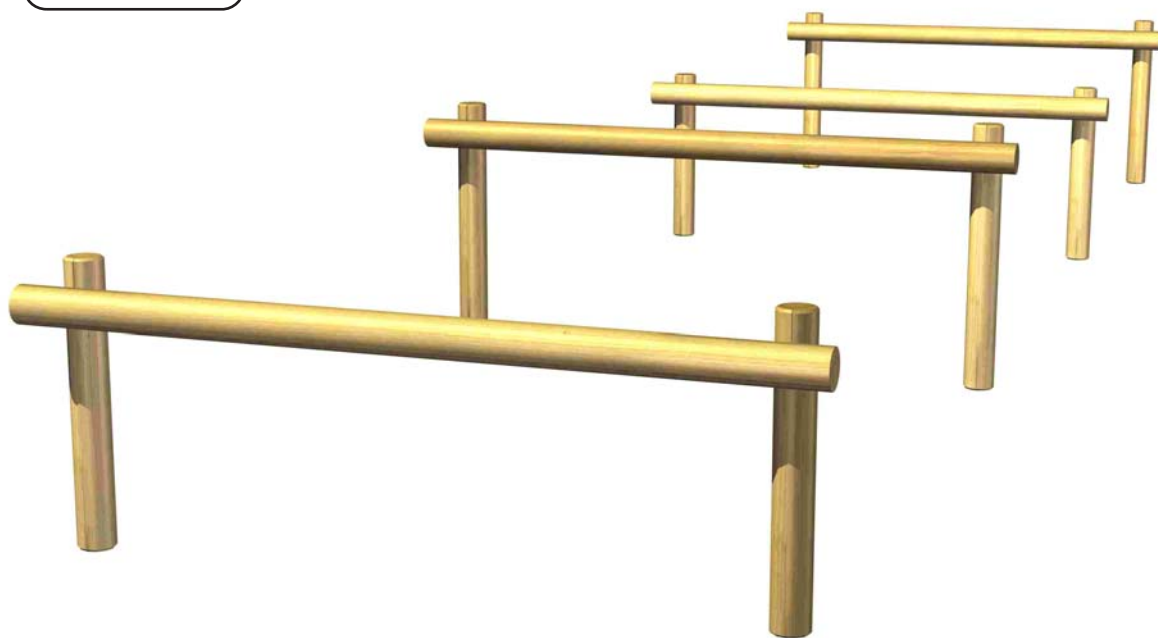

# MP-2030.18

VALLAS  
HAIES

*Repeticiones por edades*

*Répétitions par âges*

18 - 25

25-40

>40

12

10

6

**MADER - PLAY**  
*juegos infantiles*  
*mobiliario urbano*