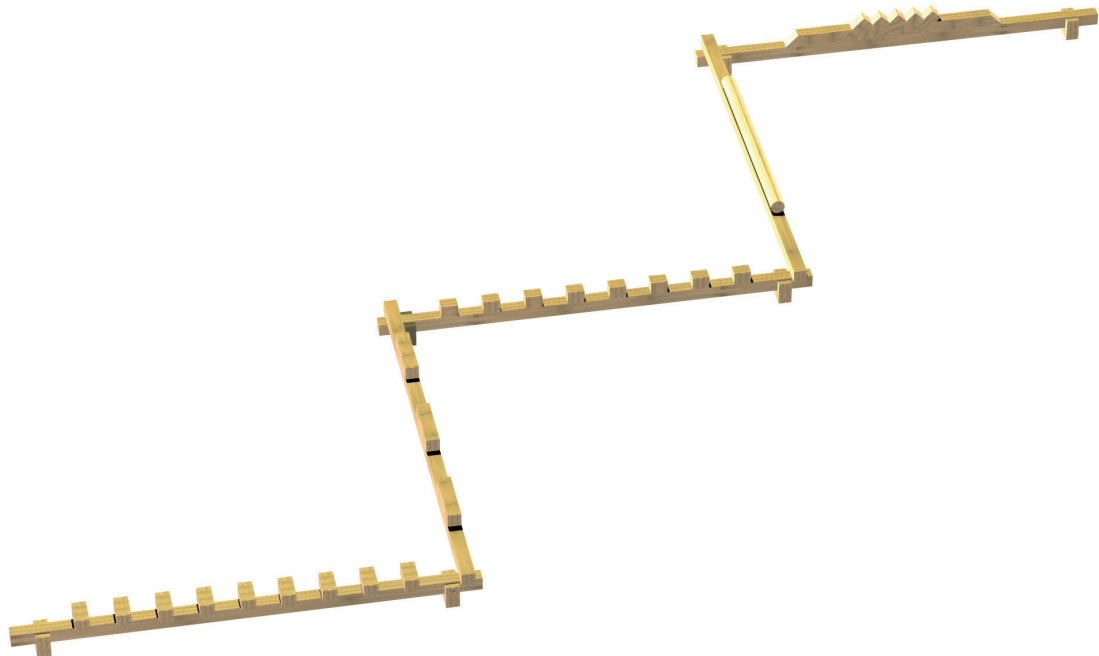

equilibrio MP048

Juego de Equilibrio. Certificado nº Z2 09 11 41946 025

0,35 m.

+ 3 años

0,35 m.

13,50 x 5,50 m.

175 kg.

8,60 x 5,80 x 0,35

5,50 m.

13,50 m.