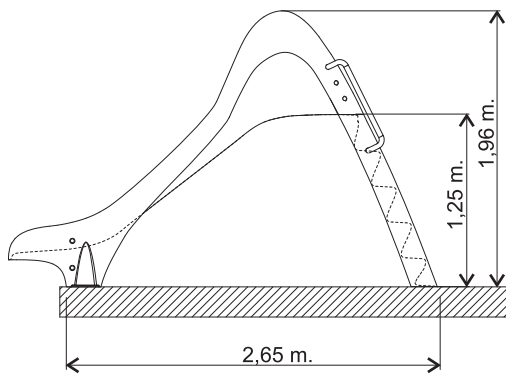

Colores/Colours/Couleurs

Azul
Blue
Bleu

Amarillo
Yellow
Jaune

Naranja
Orange
Orange

Rojo
Red
Rouge

Blanco
White
Blanc