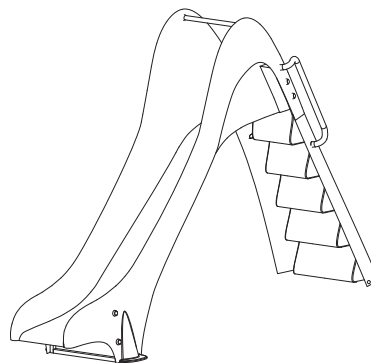

Colores/Colours/Couleurs

Azul
Blue
Bleu

Amarillo
Yellow
Jaune

Naranja
Orange
Orange

Rojo
Red
Rouge

Blanco
White
Blanc