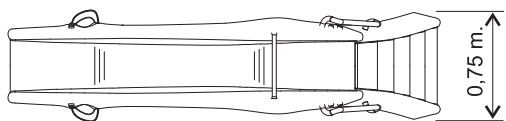

Colores/Colours/Couleurs

Azul
Blue
Bleu

Amarillo
Yellow
Jaune

Naranja
Orange
Orange

Rojo
Red
Rouge

Blanco
White
Blanc