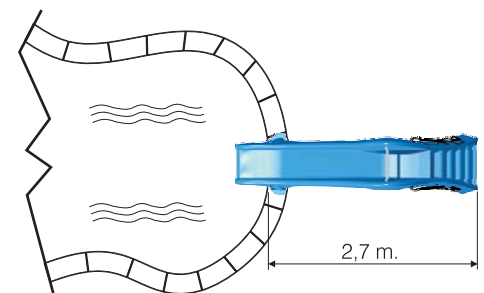

Colores/Colours/Couleurs

Azul
Blue
Bleu

Amarillo
Yellow
Jaune

Naranja
Orange
Orange

Rojo
Red
Rouge

Blanco
White
Blanc