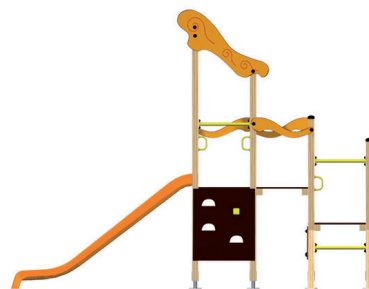

línea 7 MP L7 1100

Conjunto de Juegos Múltiples. Certificado nº Z2 09 11 41946 023

MP L7 1100 A
alí babá

MP L7 1100 N
nube

MP L7 1100 P
primavera

MP L7 1100 S
sol

1,10 m.

4,00 m.

7,50 m.

+ 3 años

1,10 m.

7,50 x 4,00 m.

164 kg.

4,36 x 1,20 x 3,05